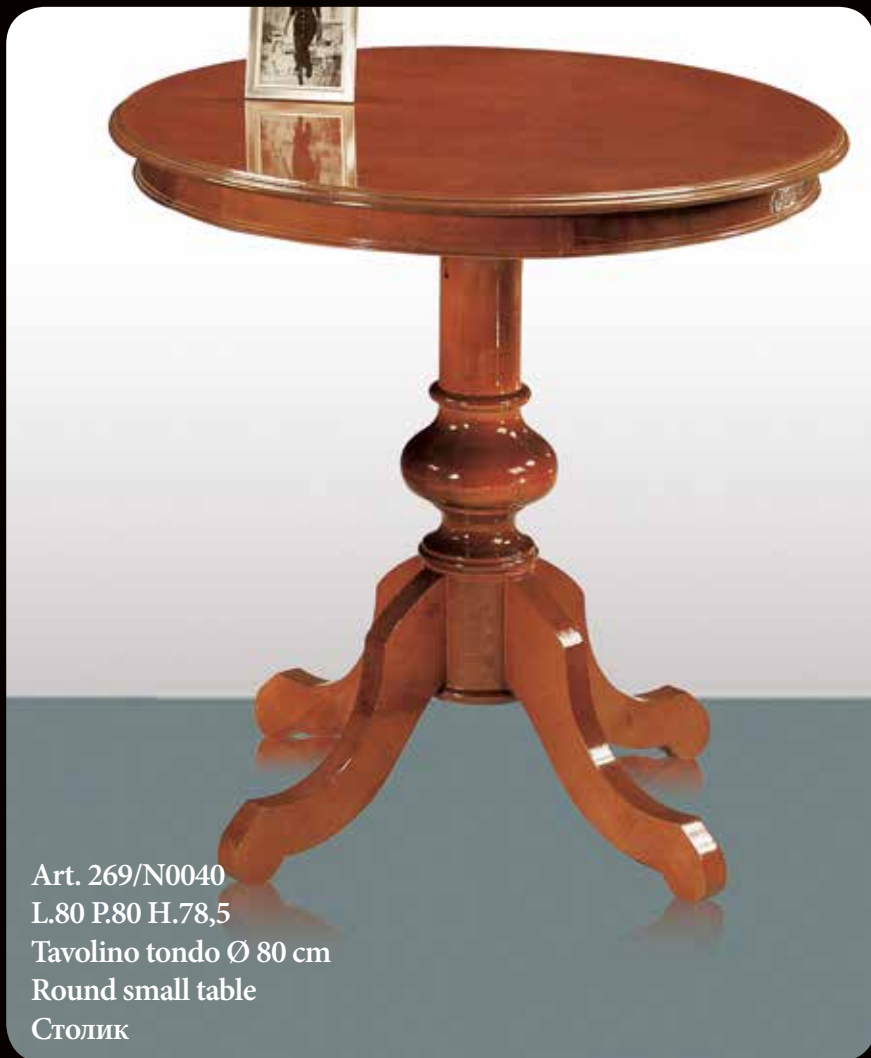

Art. 269/N0040
L.80 P.80 H.78,5
Tavolino tondo Ø 80 cm
Round small table
Столик